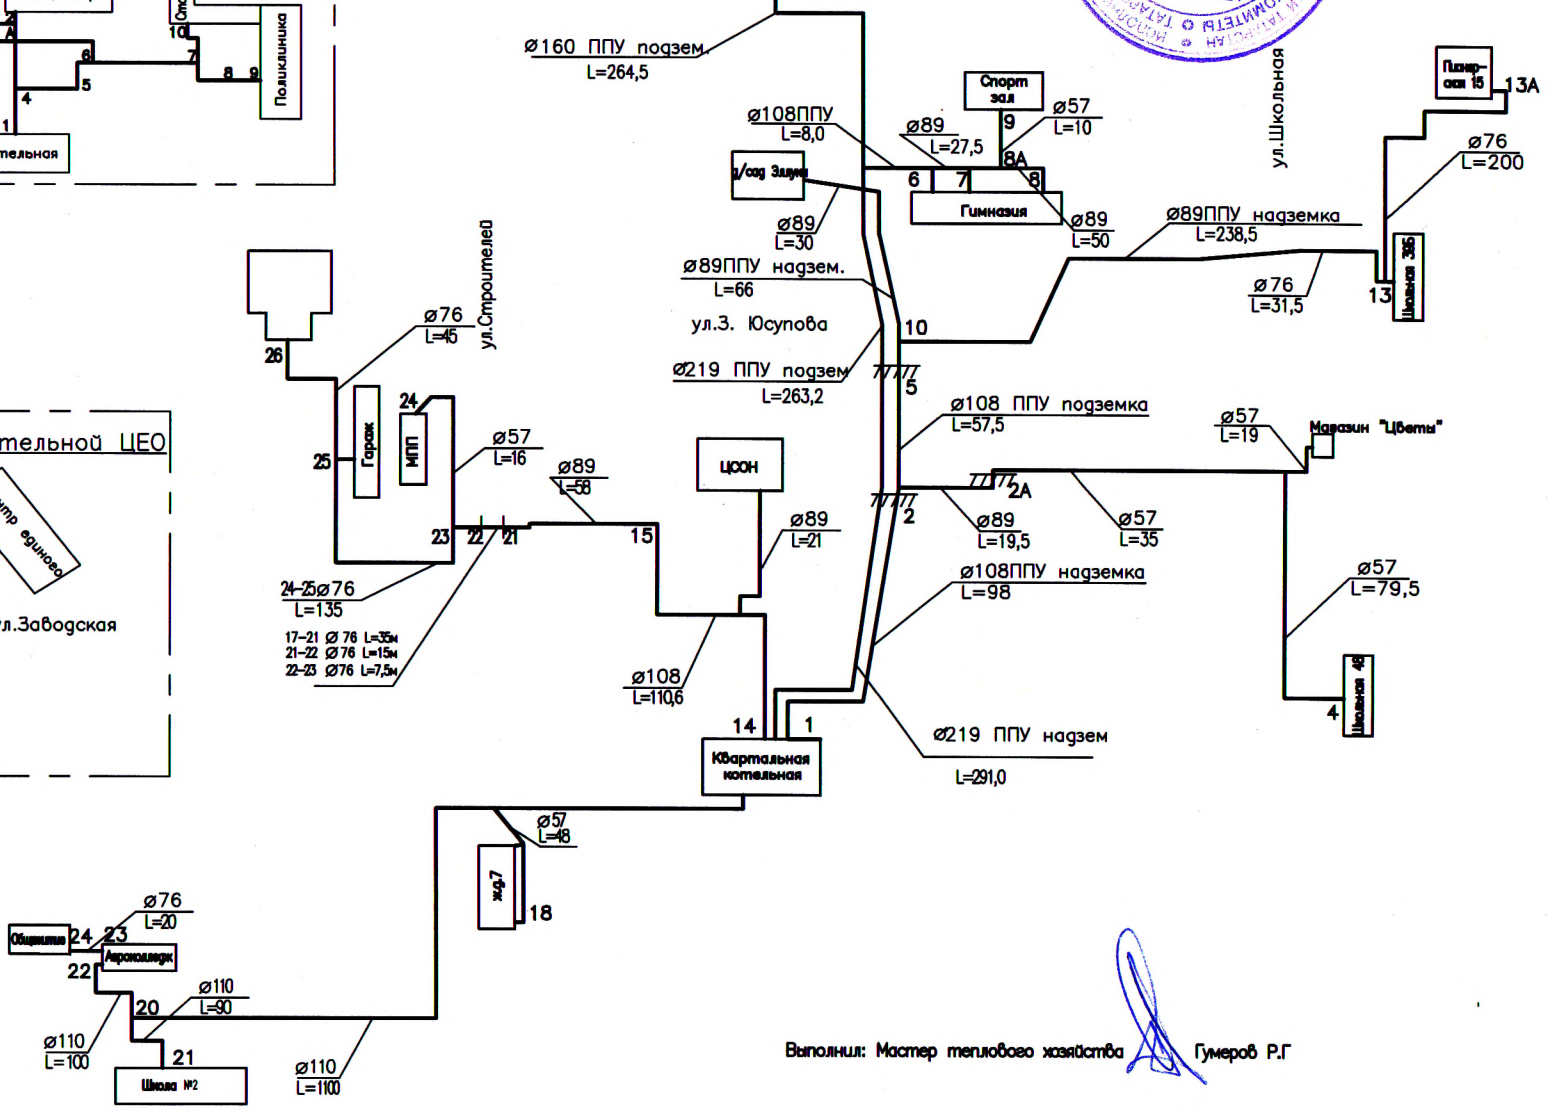

Схема тепловых сетей в п.г.т.Б.Сабы Сабинского муниципального района РТ

Удобрисаю
 Руководитель исполнительного
 комитета Сабинского муниципального
 района РТ

Ишниязов М.Р.

Схема тепловых сетей от квартальной котельной

Выполнил: Мастер теплового хозяйства Гумеров Р.Г.

Схема теплоотрасли котельной МФЦ