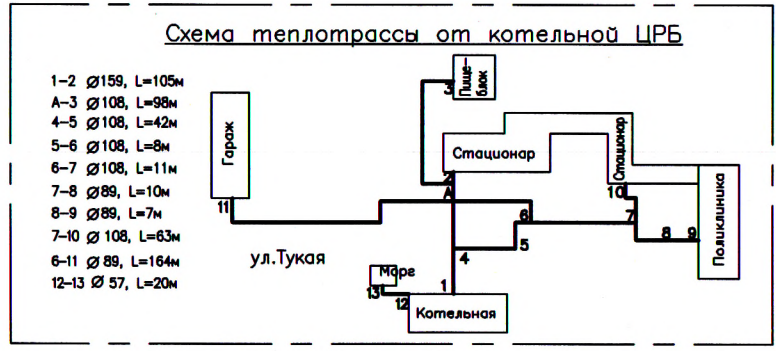

Схема тепловых сетей в п.г.т.Б.Сабы Сабинского муниципального района РТ

Удобрисаю
 Руководитель исполнительного
 комитета Сабинского муниципального
 района РТ

Ишниязов М.Р.

Схема тепловых сетей от квартальной котельной

Выполнил: Мастер теплового хозяйства Гумеров Р.Г.

Схема теплоотрасли котельной МФЦ